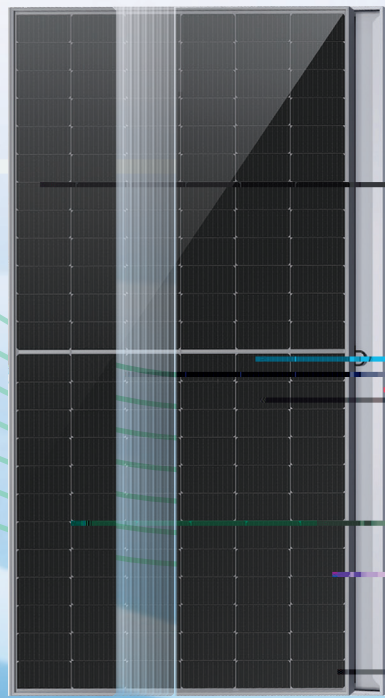

HY SOLAR

HT TOPCon

595~615W

 N TOPCON

 SMBB

15

30

1%